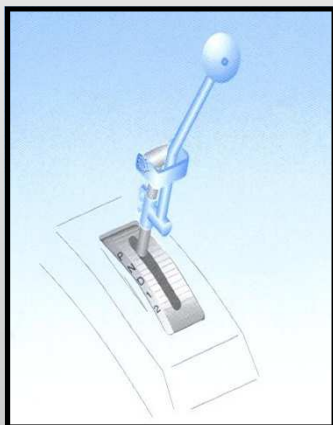

WEERSINK

AUTO AANPASSINGEN

AANGEPASTE VERSNELLING

ZELFRIJ SITUATIE

www.weersink.nl

Verlengde keuzehendel

In de zelfrij situatie voor minder validen waarbij de bestuurder moeilijk of niet meer kan schakelen, wordt meestal gekozen voor een voertuig met automatische versnellingsbak.

Er zijn enkele mogelijkheden om deze automatische versnellingsbak verder aan te passen aan de wensen van de klant. Namelijk:

- elektrische bediening van de keuzehendel
- het eenvoudiger of lichter bedienbaar maken van de keuzehendel
- het inkorten dan wel verlengen van de keuzehendel
- ontgrendeling van de keuzehendel